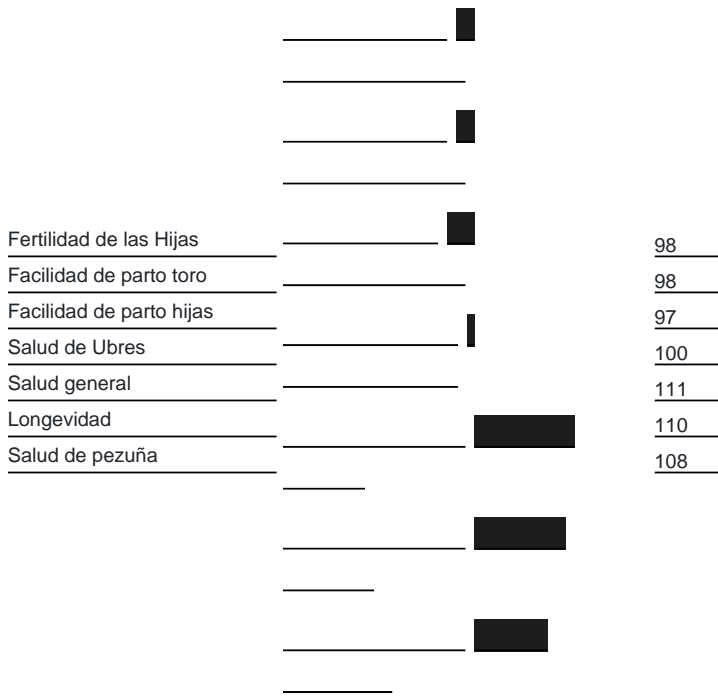

Kappa-Caseina

AB

Beta-Caseina

A2A2

VEL	61
NTM	25

PRODUCCIÓN	Enero-2024	0 Hijas	78% Conf.
	80	90	100 110 120

SALUD Y REPRODUCCIÓN 0 Hijas 77% Conf.

80 90 100 110 120

MANEJO 0 Hijas 58% Conf.

80 90 100 110 120

Estatura		94
Profundidad de cuerpo		97
Ancho de pecho		101
Forma lechera		101
Ancho de grupa		95
Ángulo de grupa		101
Patas traseras vista posterior		98
Patas traseras vista lateral		88
Ángulo de pezuña		105
Inserción ubre anterior		112
Altura ubre posterior		108
Ancho ubre posterior		115
Ligamento central		88
Profundidad de ubre		109
Balance de la ubre		105
Posición pezones anteriores		81
Posición pezones posteriores		83
Largo pezones		110