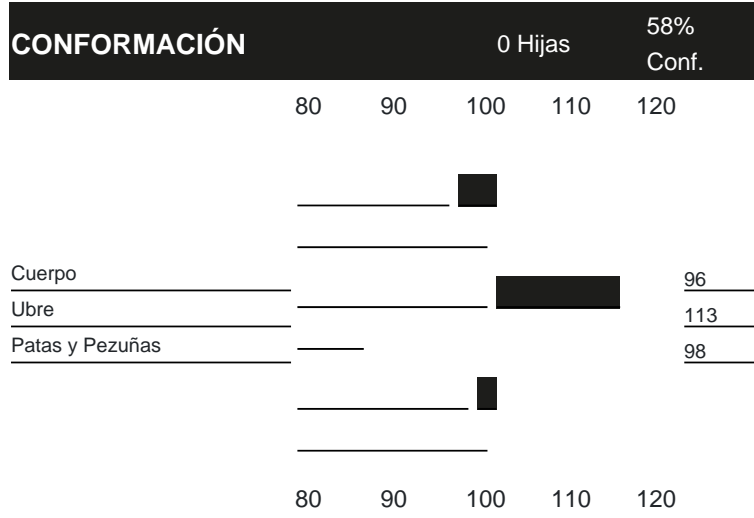

Kappa-Caseina

AB

Beta-Caseina

A2A2

VEL	61
NTM	25

PRODUCCIÓN	Enero-2024	0 Hijas	78% Conf.
	80	90	100 110 120

SALUD Y REPRODUCCIÓN 0 Hijas 77% Conf.

80 90 100 110 120

MANEJO 0 Hijas 58% Conf.

80 90 100 110 120

Estatura		94
Profundidad de cuerpo		97
Ancho de pecho		101
Forma lechera		101
Ancho de grupa		95
Ángulo de grupa		101
Patas traseras vista posterior		98
Patas traseras vista lateral		88
Ángulo de pezuña		105
Inserción ubre anterior		112
Altura ubre posterior		108
Ancho ubre posterior		115
Ligamento central		88
Profundidad de ubre		109
Balance de la ubre		105
Posición pezones anteriores		81
Posición pezones posteriores		83
Largo pezones		110