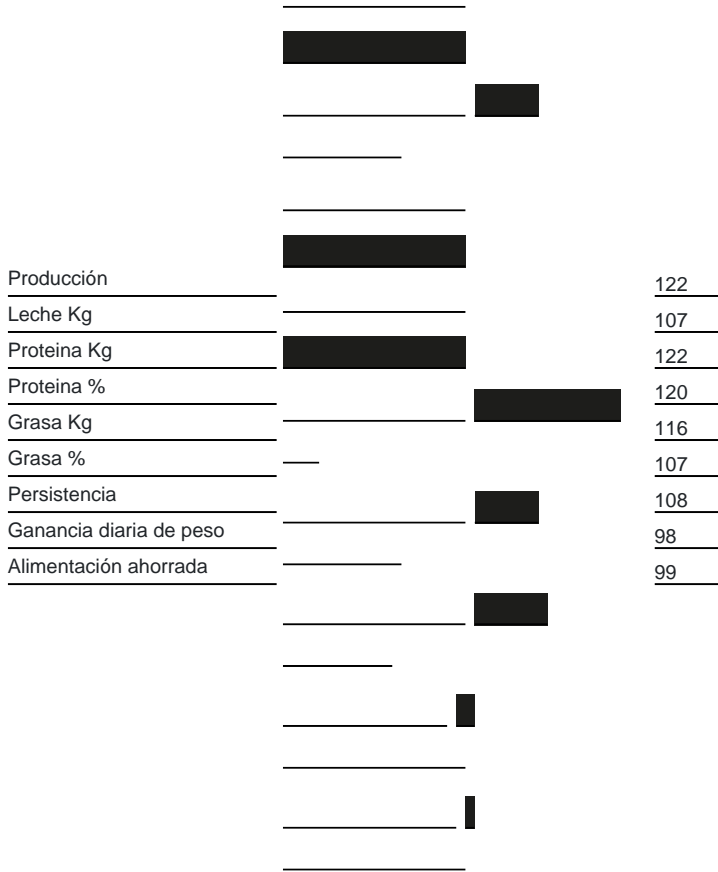

Kappa-Caseina

AB

Beta-Caseina

A2A2

VEL	61
NTM	25

PRODUCCIÓN	Enero-2024	0 Hijas	78% Conf.
	80	90	100 110 120

SALUD Y REPRODUCCIÓN 0 Hijas 77% Conf.

80 90 100 110 120

MANEJO 0 Hijas 58% Conf.

80 90 100 110 120

Estatura		94
Profundidad de cuerpo		97
Ancho de pecho		101
Forma lechera		101
Ancho de grupa		95
Ángulo de grupa		101
Patas traseras vista posterior		98
Patas traseras vista lateral		88
Ángulo de pezuña		105
Inserción ubre anterior		112
Altura ubre posterior		108
Ancho ubre posterior		115
Ligamento central		88
Profundidad de ubre		109
Balance de la ubre		105
Posición pezones anteriores		81
Posición pezones posteriores		83
Largo pezones		110