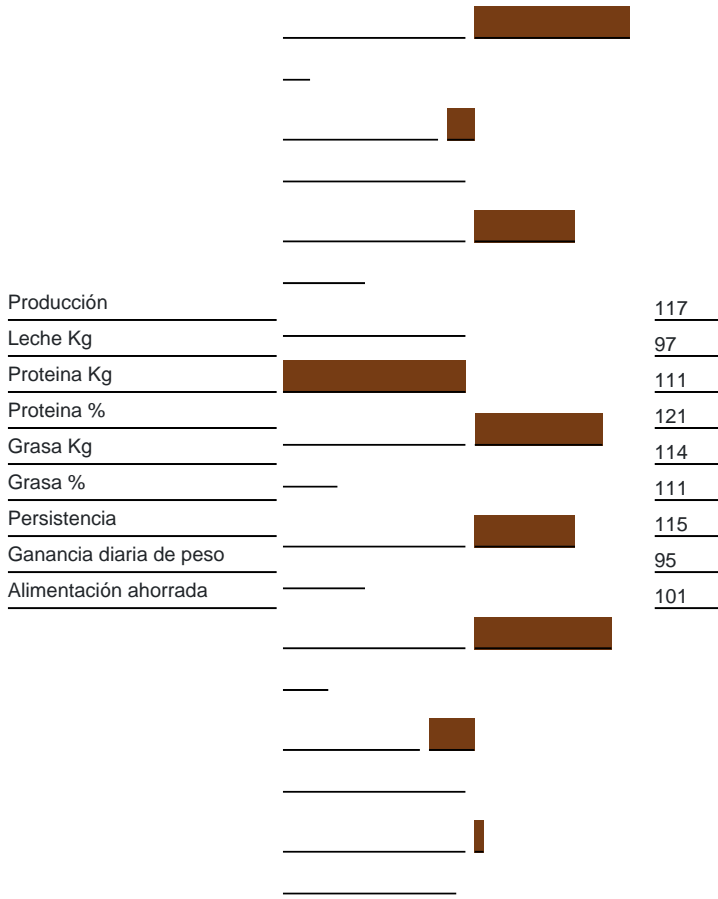

HAPPENS

305008
 VJ Happens
 DNKM000000305008
 4-abr-20

PEDIGREE

Padre: VJ Habbit
 Abluelo Materno: VJ Klov

Kappa-Caseina
BB
 Beta-Caseina
A2A2

NTM	25	
------------	----	--

PRODUCCIÓN			0 Hijas	80% Conf.
	80	90	100	110 120

SALUD Y REPRODUCCIÓN 0 Hijas 74% Conf.

80 90 100 110 120

MANEJO 0 Hijas 52% Conf.

80 90 100 110 120

Estatura	109
Profundidad de cuerpo	96
Ancho de pecho	87
Forma lechera	114
Ancho de grupa	116
Ángulo de grupa	95
Patas traseras vista posterior	96
Patas traseras vista lateral	101
Ángulo de pezuña	100
Inserción ubre anterior	109
Altura ubre posterior	95
Ancho ubre posterior	103
Ligamento central	97
Profundidad de ubre	113
Balance de la ubre	96
Posición pezones anteriores	95
Posición pezones posteriores	90
Largo pezones	100