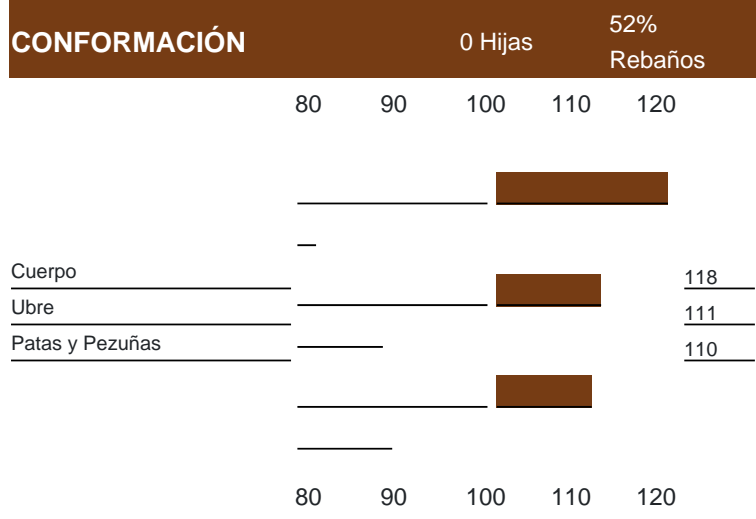

HAPPENS

305008
 VJ Happens
 DNKM000000305008
 4-abr-20

PEDIGREE

Padre: VJ Habbit
 Abluelo Materno: VJ Klov

Kappa-Caseina
BB
 Beta-Caseina
A2A2

NTM	25	
------------	----	--

PRODUCCIÓN			0 Hijas	80% Conf.
	80	90	100	110 120

SALUD Y REPRODUCCIÓN 0 Hijas 74% Conf.

80 90 100 110 120

MANEJO 0 Hijas 52% Conf.

80 90 100 110 120

Estatura	109
Profundidad de cuerpo	96
Ancho de pecho	87
Forma lechera	114
Ancho de grupa	116
Ángulo de grupa	95
Patas traseras vista posterior	96
Patas traseras vista lateral	101
Ángulo de pezuña	100
Inserción ubre anterior	109
Altura ubre posterior	95
Ancho ubre posterior	103
Ligamento central	97
Profundidad de ubre	113
Balance de la ubre	96
Posición pezones anteriores	95
Posición pezones posteriores	90
Largo pezones	100