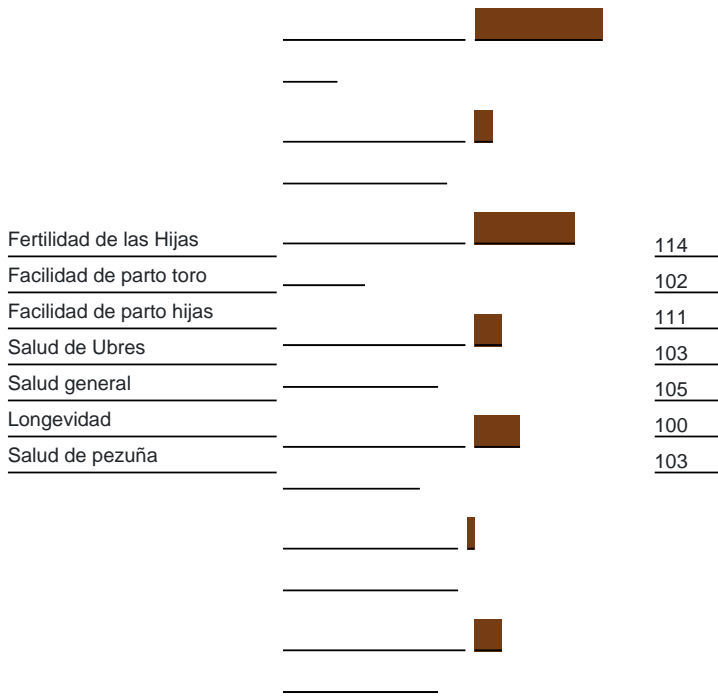

HAPPENS

305008
 VJ Happens
 DNKM000000305008
 4-abr-20

PEDIGREE

Padre: VJ Habbit
 Abluelo Materno: VJ Klov

Kappa-Caseina
BB
 Beta-Caseina
A2A2

NTM	25	
------------	----	--

PRODUCCIÓN			0 Hijas	80% Conf.
	80	90	100	110 120

SALUD Y REPRODUCCIÓN 0 Hijas 74% Conf.

80 90 100 110 120

MANEJO 0 Hijas 52% Conf.

80 90 100 110 120

Estatura	109
Profundidad de cuerpo	96
Ancho de pecho	87
Forma lechera	114
Ancho de grupa	116
Ángulo de grupa	95
Patas traseras vista posterior	96
Patas traseras vista lateral	101
Ángulo de pezuña	100
Inserción ubre anterior	109
Altura ubre posterior	95
Ancho ubre posterior	103
Ligamento central	97
Profundidad de ubre	113
Balance de la ubre	96
Posición pezones anteriores	95
Posición pezones posteriores	90
Largo pezones	100