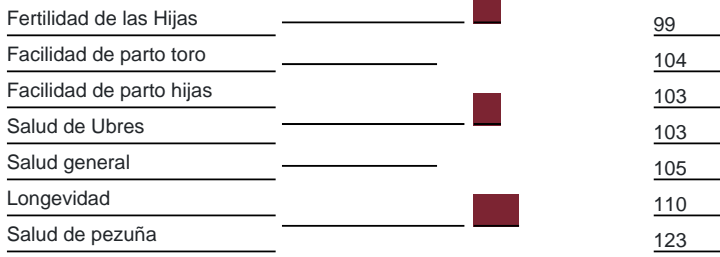

**VR**

**FESTIVO**

48296  
 VR Festivo  
 FINM00000048296  
 3-jul-19

**PEDIGREE**

Padre VR Funder  
 Madre VR Hjust

Kappa-Caseina  
**AA**  
 Beta-Caseina  
**A2A2**

Produccion

120  
 Produccion

120

**MANEJO** 56% Hijas 2% Conf.

**CONFORMACIÓN** 56% Hijas 2 Rebaños

Estatura		91
Profundidad de cuerpo		83
Ancho de pecho		92
Forma lechera		101
Ancho de grupa		86
Ángulo de grupa		102
Patas traseras vista posterior		86
Patas traseras vista lateral		96
Ángulo de pezuña		101
Inserción ubre anterior		104
Altura ubre posterior		102
Ancho ubre posterior		108
Ligamento central		97
Profundidad de ubre		102
Balance de la ubre		98
Posición pezones anteriores		87
Posición pezones posteriores		102
Largo pezones		93