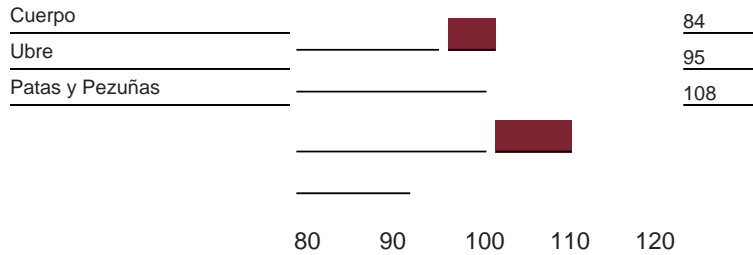

120

**MANEJO** 56% Hijas 2% Conf.

**CONFORMACIÓN** 56% Hijas 2 Rebaños

Estatura		91
Profundidad de cuerpo		83
Ancho de pecho		92
Forma lechera		101
Ancho de grupa		86
Ángulo de grupa		102
Patas traseras vista posterior		86
Patas traseras vista lateral		96
Ángulo de pezuña		101
Inserción ubre anterior		104
Altura ubre posterior		102
Ancho ubre posterior		108
Ligamento central		97
Profundidad de ubre		102
Balance de la ubre		98
Posición pezones anteriores		87
Posición pezones posteriores		102
Largo pezones		93