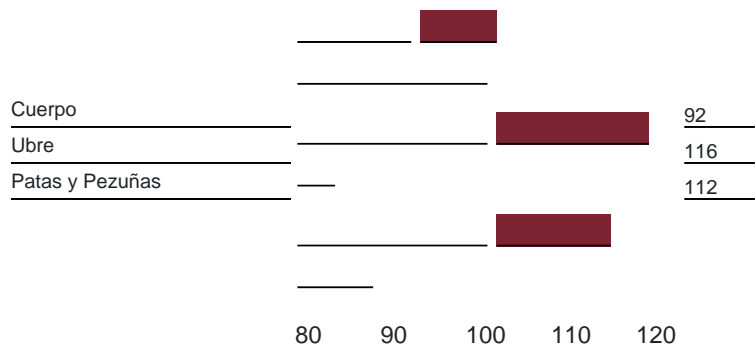

## SALUD Y REPRODUCCIÓN

69% Hijas 0% Conf.

### MANEJO

46% Hijas 0% Conf.

80 90 100 110 120

### CONFORMACIÓN

46% Hijas 0 Rebaños

80 90 100 110 120

Estatura		93
Profundidad de cuerpo		103
Ancho de pecho		88
Forma lechera		103
Ancho de grupa		91
Ángulo de grupa		92
Patas traseras vista posterior		104
Patas traseras vista lateral		92
Ángulo de pezuña		93
Inserción ubre anterior		111
Altura ubre posterior		107
Ancho ubre posterior		120
Ligamento central		123
Profundidad de ubre		113
Balance de la ubre		116
Posición pezones anteriores		115
Posición pezones posteriores		112
Largo pezones		93